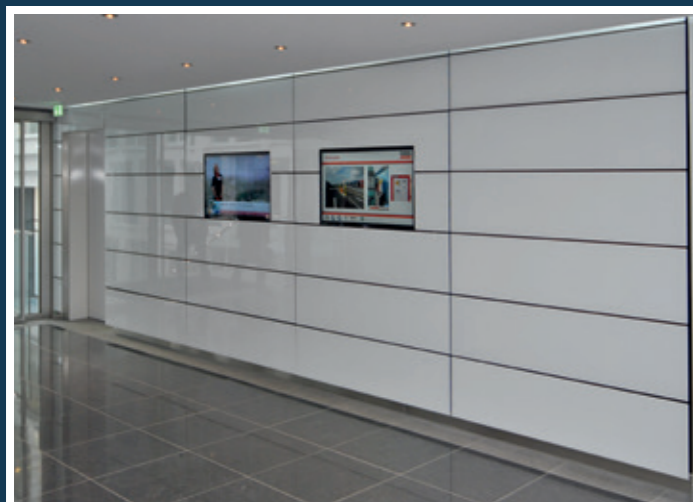

# Machen Sie doch was Sie wollen!

Wir realisieren Ihre Ideen **THOM**  
GLASBAU

Großzügiges, modernes Arbeiten mit rahmenlos verklebtem Glas-Trennwand-System

Schallschutz - Glas Trennwand 39 dB - L als Meetingpoint integriert, 1-schalig, rahmenlos geklebt, mit Glastür

Rahmenlose Ganzglasecke, Schallschutzwert bis 41 dB - L

Moderne, großzügige, versetzbare Büro-Trennwände 1-schalig rahmenlos verklebt

Polygonal gebogenes, mehrteiliges, rahmenloses GLAS - Schiebe-Trennwand-System verschiebbar zum Parkbahnhof im Schrank

Farbige Glaswände mit Info-Center und integriertem Raum - Be- und Entlüftungs-System

Farbige Glaswände mit integrierter Technik-Tür, flächenbündig

Anmelde-Tresen und Schrankwand-Anlage mit aufkaschiertem weiß beschichtetem Glas sowie eingelassenem Info Center

Glas-Trennwand mit gestaltetem Sichtschutzbereich

- ✓ Rahmenlos geklebte, flächenbündige Ganz-Glas-Trennwandanlagen, 1-schalige Ausführung mit vielen Vorteilen gegenüber 2-schaligen Systemen.
- ✓ Rahmenlose Ganzglastüren aus Sicherheitsglas für moderne, transparente/transluzente, lichtdurchflutete Bürogestaltung.
- ✓ Auch in Schallschutzausführung mit bis zu 41 dB-L Schallschutzwert, mit Ganzglas-Schallschutztüren in sehr schmalen, eingeklebten Aluminiumzargen.
- ✓ Unser einschaliges, flächenbündig verklebtes, rahmenloses System ist der Garant für eine sehr lange Nutzungsdauer ohne hohe Warungs- und Bauunterhaltungskosten.
- ✓ Keine im Luftzwischenraum beschlagenen oder verschmutzten Glasflächen, kein Herausfallen von Dichtungen, wesentlich leichteres und schnelleres Reinigen der Glasflächen durch das verklebte, flächenbündige System.
- ✓ Die transparenten Flächen können sehr leicht durch transluzente oder völlig blickdichte Beschichtungen - auch mit farbiger Gestaltung - jederzeit geschlossen und auch, durch Entfernen der Beschichtungen, wieder in den transparenten Ursprung versetzt werden.