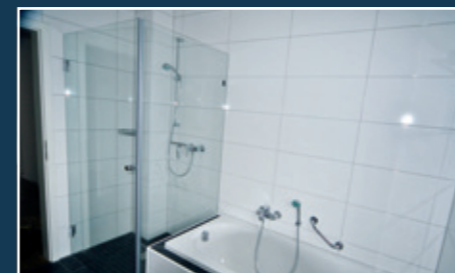

Das gläserne Bad

Individuelle Formen nach Maß!

Klare Sache, schöner Stil.

Das **Thom-Waschtisch-Programm** bietet unzählige Lösungen für jeden Geschmack.
Wählen Sie aus unendlichen Varianten.
Individuelle Lösungen realisieren wir natürlich gerne für Sie.

Da wird der Blick in den Spiegel doppelt schön.

Vergrößern Sie Ihr Bad mit den vielseitigen Spiegellösungen aus unserem Programm.
Selbstverständlich fertigen wir auch individuelle Einzelstücke nach Maß,
einfach so wie Sie es wünschen.

Viel Spaß beim Duschen!

Hygiene-Ganzglasduschen

Pflegeleichtes transparentes Duschvergnügen nach Maß.
Rahmenlos, exklusiv ohne Kunststoffdichtungen.

Klarer Vorteil für Thom:

Bei uns bekommen Sie Ihre ganz individuelle Duschatrennung. **Alle Formen, jedes Design.**
Auf Wunsch auch mit NT-Oberflächenveredelung für die bequeme Reinigung und das Plus an Komfort.

geschlossen

Da kommt Ihr Bad
ganz groß raus!

offen nach innen

Nachher

Vorher

Wir haben für jedes Bad die richtige individuelle Lösung.

Klare Sache - THOM!